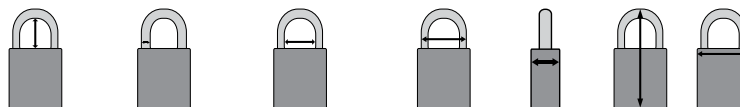

Order Reference	Colour	Shackle Height (mm)	Shackle Diameter (mm)	Shackle Clearance (mm)	Shackle Width (mm)	Depth (mm)	Height (mm)	Width (mm)	Quantity
Shackle Height 38 mm / KA - Keyed Alike									
150349	● Black	38.00	6.40	20.00	33.00	19.00	84.00	38.00	3
150261	● Blue	38.00	6.40	20.00	33.00	19.00	84.00	38.00	3
150260	● Brown	38.00	6.40	20.00	33.00	19.00	84.00	38.00	3
150281	● Green	38.00	6.40	20.00	33.00	19.00	84.00	38.00	3
150305	● Orange	38.00	6.40	20.00	33.00	19.00	84.00	38.00	3
150348	● Purple	38.00	6.40	20.00	33.00	19.00	84.00	38.00	3
150262	● Red	38.00	6.40	20.00	33.00	19.00	84.00	38.00	3
150304	● Silver	38.00	6.40	20.00	33.00	19.00	84.00	38.00	3
150282	● Yellow	38.00	6.40	20.00	33.00	19.00	84.00	38.00	3
Shackle Height 38 mm / KD - Keyed Differently									
150243	● Black	38.00	6.40	20.00	33.00	19.00	84.00	38.00	1
150240	● Black	38.00	6.40	20.00	33.00	19.00	84.00	38.00	6
150287	● Blue	38.00	6.40	20.00	33.00	19.00	84.00	38.00	1
150302	● Blue	38.00	6.40	20.00	33.00	19.00	84.00	38.00	6
150286	● Brown	38.00	6.40	20.00	33.00	19.00	84.00	38.00	1
150301	● Brown	38.00	6.40	20.00	33.00	19.00	84.00	38.00	6
150264	● Green	38.00	6.40	20.00	33.00	19.00	84.00	38.00	1
150256	● Green	38.00	6.40	20.00	33.00	19.00	84.00	38.00	6
150263	● Orange	38.00	6.40	20.00	33.00	19.00	84.00	38.00	1
150326	● Orange	38.00	6.40	20.00	33.00	19.00	84.00	38.00	6
150333	● Purple	38.00	6.40	20.00	33.00	19.00	84.00	38.00	1
150347	● Purple	38.00	6.40	20.00	33.00	19.00	84.00	38.00	6
150307	● Red	38.00	6.40	20.00	33.00	19.00	84.00	38.00	1
150303	● Red	38.00	6.40	20.00	33.00	19.00	84.00	38.00	6
150242	● Silver	38.00	6.40	20.00	33.00	19.00	84.00	38.00	1
150278	● Silver	38.00	6.40	20.00	33.00	19.00	84.00	38.00	6
150288	● Yellow	38.00	6.40	20.00	33.00	19.00	84.00	38.00	1
150219	● Yellow	38.00	6.40	20.00	33.00	19.00	84.00	38.00	6
Shackle Height 76 mm / KA - Keyed Alike									
150217	● Black	76.00	6.40	20.00	33.00	19.00	122.00	38.00	3
150277	● Blue	76.00	6.40	20.00	33.00	19.00	122.00	38.00	3
150299	● Brown	76.00	6.40	20.00	33.00	19.00	122.00	38.00	3
150238	● Green	76.00	6.40	20.00	33.00	19.00	122.00	38.00	3
150325	● Orange	76.00	6.40	20.00	33.00	19.00	122.00	38.00	3
150300	● Purple	76.00	6.40	20.00	33.00	19.00	122.00	38.00	3
150218	● Red	76.00	6.40	20.00	33.00	19.00	122.00	38.00	3
150276	● Silver	76.00	6.40	20.00	33.00	19.00	122.00	38.00	3
150239	● Yellow	76.00	6.40	20.00	33.00	19.00	122.00	38.00	3
Shackle Height 76 mm / KD - Keyed Differently									
150331	● Black	76.00	6.40	20.00	33.00	19.00	122.00	38.00	1
150216	● Black	76.00	6.40	20.00	33.00	19.00	122.00	38.00	6
150241	● Blue	76.00	6.40	20.00	33.00	19.00	122.00	38.00	1
150322	● Blue	76.00	6.40	20.00	33.00	19.00	122.00	38.00	6
150284	● Brown	76.00	6.40	20.00	33.00	19.00	122.00	38.00	1
150235	● Brown	76.00	6.40	20.00	33.00	19.00	122.00	38.00	6
150360	● Green	76.00	6.40	20.00	33.00	19.00	122.00	38.00	1
150252	● Green	76.00	6.40	20.00	33.00	19.00	122.00	38.00	6
150306	● Orange	76.00	6.40	20.00	33.00	19.00	122.00	38.00	1
150344	● Orange	76.00	6.40	20.00	33.00	19.00	122.00	38.00	6
150330	● Purple	76.00	6.40	20.00	33.00	19.00	122.00	38.00	1
150358	● Purple	76.00	6.40	20.00	33.00	19.00	122.00	38.00	6
150332	● Red	76.00	6.40	20.00	33.00	19.00	122.00	38.00	1
150323	● Red	76.00	6.40	20.00	33.00	19.00	122.00	38.00	6
150283	● Silver	76.00	6.40	20.00	33.00	19.00	122.00	38.00	1
150297	● Silver	76.00	6.40	20.00	33.00	19.00	122.00	38.00	6
150285	● Yellow	76.00	6.40	20.00	33.00	19.00	122.00	38.00	1
150345	● Yellow	76.00	6.40	20.00	33.00	19.00	122.00	38.00	6